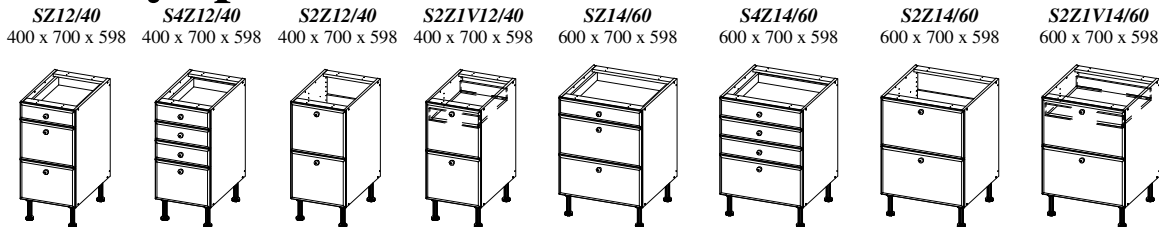

Skřínky horizontální

H85/60
600 x 400 x 373

HS85/60
600 x 400 x 373

H86/80
800 x 400 x 373

HS86/80
800 x 400 x 373

H93/90
900 x 400 x 373

HS93/90
900 x 400 x 373

H87/60
600 x 700 x 373

HS87/60
600 x 700 x 373

HKS87/60
600 x 700 x 373

H88/80
800 x 700 x 373

HS88/80
800 x 700 x 373

HKS88/80
800 x 700 x 373

H94/90
900 x 700 x 373

HS94/90
900 x 700 x 373

HKS94/90
900 x 700 x 373

Skřínky spodní *Kuchyňský nábytek*

Rozměry skříněk:
šířka x výška x hloubka

Skřínky spodní zásuvkové

Skřínky spotřebičové

Skřínky spodní ukončovací a rohové

Kuchyňský nábytek

Skřínky potravinové

Rozměry skříněk:
šířka x výška x hloubka

P28/40 400 x 1948 x 598
PZ28/40 400 x 1948 x 598
P29/60 600 x 1948 x 598
PZ29/60 600 x 1948 x 598

P30/40 400 x 2172 x 598
PZ30/40 400 x 2172 x 598
P31/60 600 x 2172 x 598
PZ31/60 600 x 2172 x 598

SVK40/40 400 x 1244 x 598
S41/40 400 x 1244 x 598
S32/60 600 x 1244 x 598