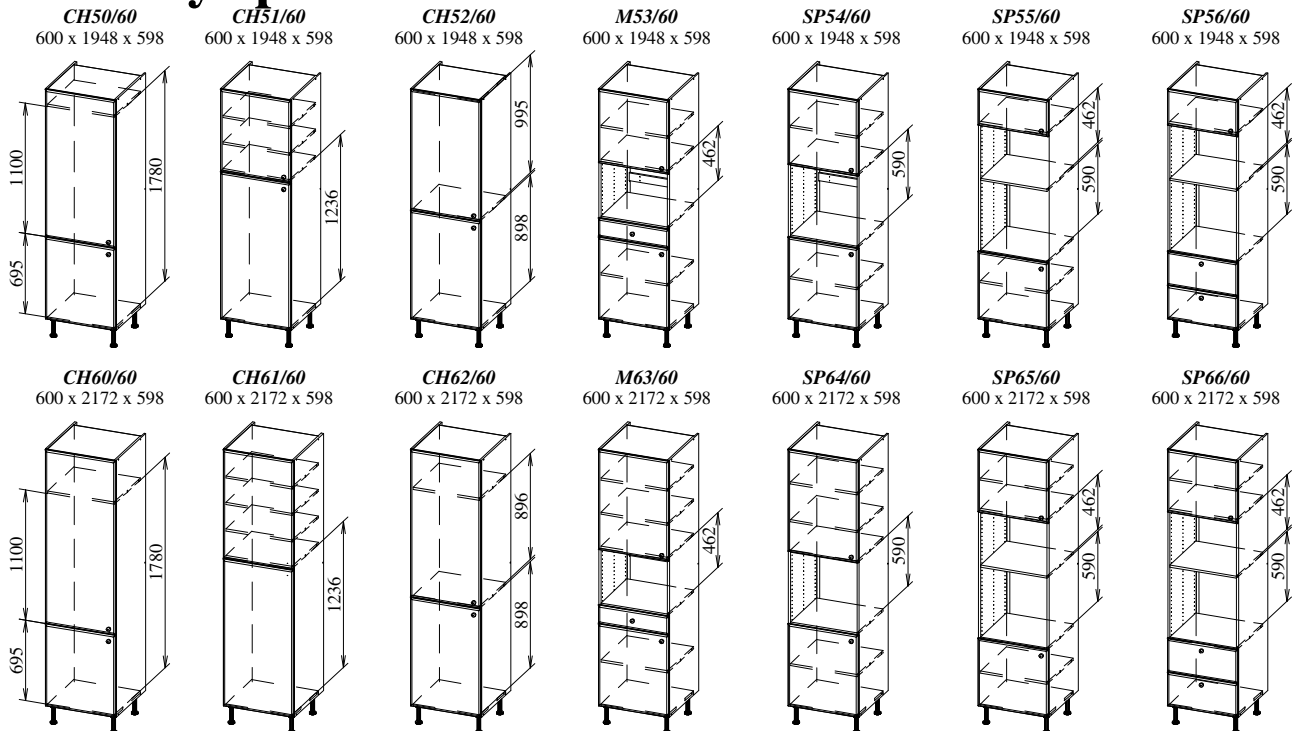

HRN4/60
600 x 924 x 600

HR4/60
600 x 924 x 600

HR34/90
900 x 924 x 900

HR96/60
600 x 924 x 600

Skřínka digestořová

HD17/60
(k horním skřínkám s výškou 924mm)
600 x 572 x 373

POZOR!
K horním skřínkám
s výškou 700mm
použijte jako
digestořovou skříňku
H85/60.

Skřínky horizontální

H85/60
600 x 400 x 373

HS85/60
600 x 400 x 373

H86/80
800 x 400 x 373

HS86/80
800 x 400 x 373

H93/90
900 x 400 x 373

HS93/90
900 x 400 x 373

H87/60
600 x 700 x 373

Skřínky spodní *Kuchyňský nábytek*

Rozměry skříněk:
šířka x výška x hloubka

Skřínky spodní zásuvkové

Skřínky spotřebičové

Skřínky spodní ukončovací a rohové

Kuchyňský nábytek

Skřínky potravinové

Rozměry skříněk:
šířka x výška x hloubka

P28/40 400 x 1948 x 598
PZ28/40 400 x 1948 x 598
P29/60 600 x 1948 x 598
PZ29/60 600 x 1948 x 598

P30/40 400 x 2172 x 598
PZ30/40 400 x 2172 x 598
P31/60 600 x 2172 x 598
PZ31/60 600 x 2172 x 598

SVK40/40 400 x 1244 x 598
S41/40 400 x 1244 x 598
S32/60 600 x 1244 x 598