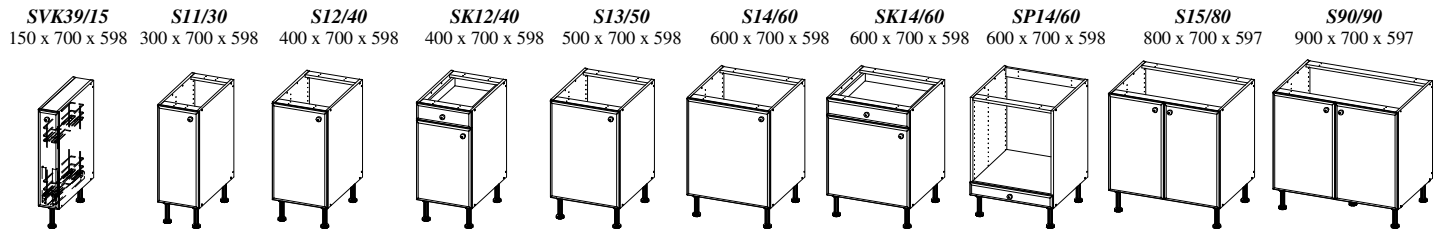

Skřínky horizontální

H85/60
600 x 400 x 373

HS85/60
600 x 400 x 373

H86/80
800 x 400 x 373

HS86/80
800 x 400 x 373

H93/90
900 x 400 x 373

HS93/90
900 x 400 x 373

H87/60
600 x 700 x 373

HS87/60
600 x 700 x 373

HKS87/60
600 x 700 x 373

H88/80
800 x 700 x 373

HS88/80
800 x 700 x 373

HKS88/80
800 x 700 x 373

H94/90
900 x 700 x 373

HS94/90
900 x 700 x 373

HKS94/90
900 x 700 x 373

Skřínky spodní *Kuchyňský nábytek*

Rozměry skříněk:
šířka x výška x hloubka

Skřínky spodní zásuvkové

Skřínky spotřebičové

Skřínky spodní ukončovací a rohové

Kuchyňský nábytek

Skřínky potravinové

Rozměry skříněk:
šířka x výška x hloubka