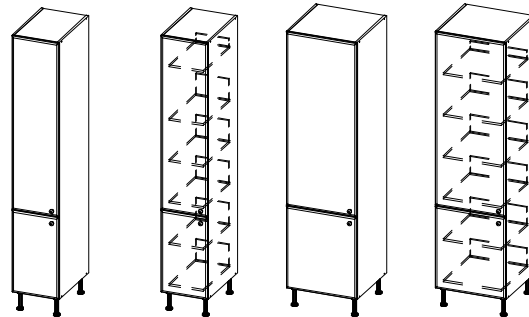

Skřínky horizontální

H85/60
600 x 400 x 373

HS85/60
600 x 400 x 373

H86/80
800 x 400 x 373

HS86/80
800 x 400 x 373

H93/90
900 x 400 x 373

HS93/90
900 x 400 x 373

H87/60
600 x 700 x 373

HS87/60
600 x 700 x 373

HKS87/60
600 x 700 x 373

H88/80
800 x 700 x 373

HS88/80
800 x 700 x 373

HKS88/80
800 x 700 x 373

H94/90
900 x 700 x 373

HS94/90
900 x 700 x 373

HKS94/90
900 x 700 x 373

Skřínky spodní *Kuchyňský nábytek*

Rozměry skříněk:
šířka x výška x hloubka

Skřínky spodní zásuvkové

Skřínky spotřebičové

Skřínky spodní ukončovací a rohové

Kuchyňský nábytek

Skřínky potravinové

Rozměry skříněk:
šířka x výška x hloubka

P28/40 400 x 1948 x 598
PZ28/40 400 x 1948 x 598
P29/60 600 x 1948 x 598
PZ29/60 600 x 1948 x 598

P30/40 400 x 2172 x 598
PZ30/40 400 x 2172 x 598
P31/60 600 x 2172 x 598
PZ31/60 600 x 2172 x 598

SVK40/40 400 x 1244 x 598
S41/40 400 x 1244 x 598
S32/60 600 x 1244 x 598