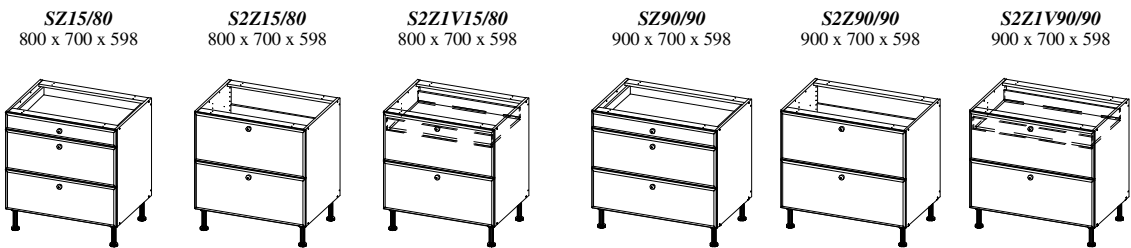

Skřínky horizontální

H85/60
600 x 400 x 373

HS85/60
600 x 400 x 373

H86/80
800 x 400 x 373

HS86/80
800 x 400 x 373

H93/90
900 x 400 x 373

HS93/90
900 x 400 x 373

H87/60
600 x 700 x 373

HS87/60
600 x 700 x 373

HKS87/60
600 x 700 x 373

H88/80
800 x 700 x 373

HS88/80
800 x 700 x 373

HKS88/80
800 x 700 x 373

H94/90
900 x 700 x 373

HS94/90
900 x 700 x 373

HKS94/90
900 x 700 x 373

Skřínky spodní *Kuchyňský nábytek*

Rozměry skříněk:
šířka x výška x hloubka

Skřínky spodní zásuvkové

Skřínky spotřebičové

Skřínky spodní ukončovací a rohové

Kuchyňský nábytek

Skřínky potravinové

Rozměry skříněk:
šířka x výška x hloubka