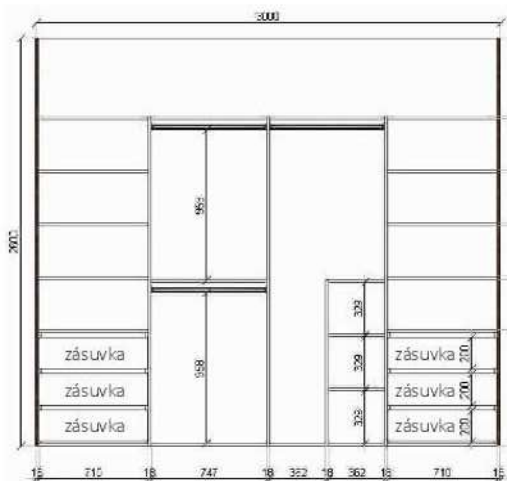

ukázková kalkulace 1

skříň 1

šířka 1600 mm, výška 2600 mm, hloubka 700/600 mm, LTD 1. cenová sk.

Posuvné dveře:

1x zrcadlo stříbrné s bezpečnostní fólií
1x LTD 1. cenová sk., dělení 4/4
2x krajní tlumený dotah

Ceková cena včetně montáže v Praze vč. DPH 15%: 30 730,-Kč

ukázková kalkulace 2

skříň 2

šířka 2250 mm, výška 2600 mm, hloubka 700/600 mm, LTD 1. cenová sk.

Posuvné dveře:

2x zrcadlo stříbrné s bezpečnostní fólií
2x krajní tlumený dotah

Ceková cena včetně montáže v Praze vč. DPH 15%: 36 344,-Kč

ukázková kalkulace 3

skříň 3

šířka 3000 mm, výška 2600 mm, hloubka 700/600 mm, LTD 1. cenová sk.

posuvné dveře:

4x LTD 1. cenová sk. dělení 3/3
4x krajní tlumený dotah