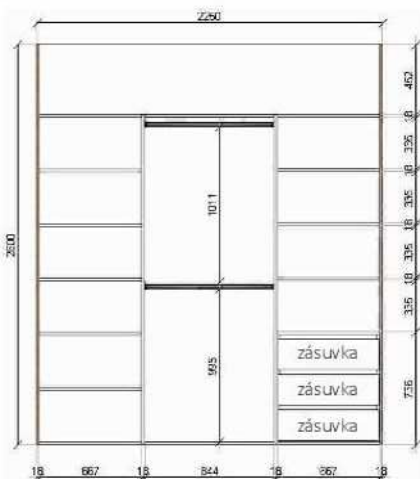

ukázková kalkulace 1

skříň 1

šířka 1600 mm, výška 2600 mm, hloubka 700/600 mm, LTD 1. cenová sk.

Posuvné dveře:

1x zrcadlo stříbrné s bezpečnostní fólií
1x LTD 1. cenová sk., dělení 4/4
2x krajní tlumený dotah

Ceková cena včetně montáže v Praze vč. DPH 15%: 30 730,-Kč

ukázková kalkulace 2

skříň 2

šířka 2250 mm, výška 2600 mm, hloubka 700/600 mm, LTD 1. cenová sk.

Posuvné dveře:

2x zrcadlo stříbrné s bezpečnostní fólií
2x krajní tlumený dotah

Ceková cena včetně montáže v Praze vč. DPH 15%: 36 344,-Kč

ukázková kalkulace 3

skříň 3

šířka 3000 mm, výška 2600 mm, hloubka 700/600 mm, LTD 1. cenová sk.

posuvné dveře:

4x LTD 1. cenová sk. dělení 3/3
4x krajní tlumený dotah