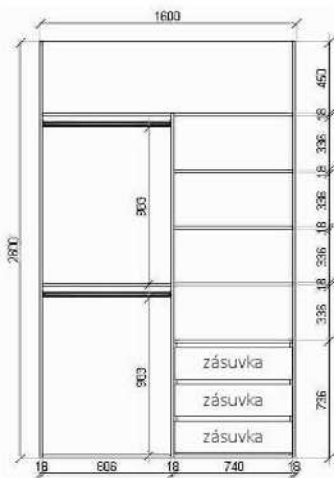

ukázková kalkulace 1

skříň 1

šířka 1600 mm, výška 2600 mm, hloubka 700/600 mm, LTD 1. cenová sk.

Posuvné dveře:

1x zrcadlo stříbrné s bezpečnostní fólií
1x LTD 1. cenová sk., dělení 4/4
2x krajní tlumený dotah

Ceková cena včetně montáže v Praze vč. DPH 15%: 30 730,-Kč

ukázková kalkulace 2

skříň 2

šířka 2250 mm, výška 2600 mm, hloubka 700/600 mm, LTD 1. cenová sk.

Posuvné dveře:

2x zrcadlo stříbrné s bezpečnostní fólií
2x krajní tlumený dotah

Ceková cena včetně montáže v Praze vč. DPH 15%: 36 344,-Kč

ukázková kalkulace 3

skříň 3

šířka 3000 mm, výška 2600 mm, hloubka 700/600 mm, LTD 1. cenová sk.

posuvné dveře:

4x LTD 1. cenová sk. dělení 3/3
4x krajní tlumený dotah