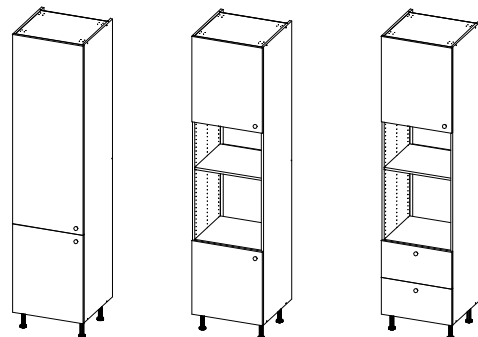

SZ815/80 798 x 750 x 585 S4Z815/80 798 x 750 x 585 S2Z815/80 798 x 750 x 585 S2Z1V815/80 798 x 750 x 585 SZ890/90 898 x 750 x 585 S4Z890/90 898 x 750 x 585 S2Z890/90 898 x 750 x 585 S2Z1V890/90 898 x 750 x 585

SR801/90 900 x 750 x 900

SR838/90 900 x 750 x 900

Skřínky spotřebičové

CH850/60 598 x 2062 x 585 SP855/60 598 x 2062 x 585 SP856/60 598 x 2062 x 585

CH860/60 598 x 2350 x 585 SP865/60 598 x 2350 x 585 SP866/60 598 x 2350 x 585

SP832/60 598 x 1294 x 585 SPZ832/60 598 x 1294 x 585

Skřínky potravinové

P828/40 398 x 2062 x 585 PZ828/40 398 x 2062 x 585 P829/60 598 x 2062 x 585 PZ829/60 598 x 2062 x 585

P830/40 398 x 2350 x 585 PZ830/40 398 x 2350 x 585 P831/60 598 x 2350 x 585 PZ831/60 598 x 2350 x 585

SVK840/40 398 x 1294 x 585 S841/40 398 x 1294 x 585 S832/60 598 x 1294 x 585

SR802/120 1198 x 750 x 585

SU835/30 300 x 750 x 567

Kuchyně - XL

Rozměry skříněk
šířka x výška x hloubka

HN842/15
148x 750 x 343