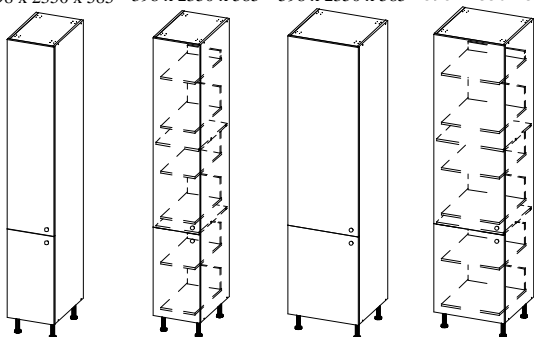

SR801/90 900 x 750 x 900

SR838/90 900 x 750 x 900

Skřínky spotřebičové

CH850/60 598 x 2062 x 585 SP855/60 598 x 2062 x 585 SP856/60 598 x 2062 x 585

CH860/60 598 x 2350 x 585 SP865/60 598 x 2350 x 585 SP866/60 598 x 2350 x 585

SP832/60 598 x 1294 x 585 SPZ832/60 598 x 1294 x 585

Skřínky potravinové

P828/40 398 x 2062 x 585 PZ828/40 398 x 2062 x 585 P829/60 598 x 2062 x 585 PZ829/60 598 x 2062 x 585

P830/40 398 x 2350 x 585 PZ830/40 398 x 2350 x 585 P831/60 598 x 2350 x 585 PZ831/60 598 x 2350 x 585

SVK840/40 398 x 1294 x 585 S841/40 398 x 1294 x 585 S832/60 598 x 1294 x 585

SR802/120 1198 x 750 x 585

SU835/30 300 x 750 x 567

Kuchyně - XL

Rozměry skříněk
šířka x výška x hloubka

HN842/15
148x 750 x 343

HN18/30
298x 750 x 343

H818/30
298x 750 x 361

HN819/40
398x 750 x 343

H819/40
398x 750 x 361

HS819/40
398x 750 x 361

H820/50
498x 750 x 361

HN821/60
598x 750 x 343

H821/60
598x 750 x 361