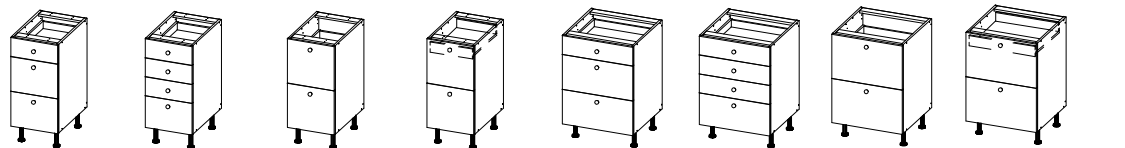

Kuchyně - XL

Rozměry skříněk :
šířka x výška x hloubka

Skřínky spodní

SVK839/15 148 x 750 x 585 S811/30 298 x 750 x 585 S812/40 398 x 750 x 585 SK812/40 398 x 750 x 585 S813/50 498 x 750 x 585 S814/60 598 x 750 x 585 SK814/60 598 x 750 x 585 SP814/60 598 x 750 x 585 S815/80 798 x 750 x 585 S890/90 898 x 750 x 585

Skřínky spodní zásuvkové

SZ812/40 398 x 750 x 585 S4Z812/40 398 x 750 x 585 S2Z812/40 398 x 750 x 585 S2Z1V812/40 398 x 750 x 585 SZ814/60 598 x 750 x 585 S4Z814/60 598 x 750 x 585 S2Z814/60 598 x 750 x 585 S2Z1V814/60 598 x 750 x 585

SZ815/80 798 x 750 x 585 S4Z815/80 798 x 750 x 585 S2Z815/80 798 x 750 x 585 S2Z1V815/80 798 x 750 x 585 SZ890/90 898 x 750 x 585 S4Z890/90 898 x 750 x 585 S2Z890/90 898 x 750 x 585 S2Z1V890/90 898 x 750 x 585

SR801/90 900 x 750 x 900

SR838/90 900 x 750 x 900

Skřínky spotřebičové

CH850/60 598 x 2062 x 585 SP855/60 598 x 2062 x 585 SP856/60 598 x 2062 x 585

CH860/60 598 x 2350 x 585 SP865/60 598 x 2350 x 585 SP866/60 598 x 2350 x 585