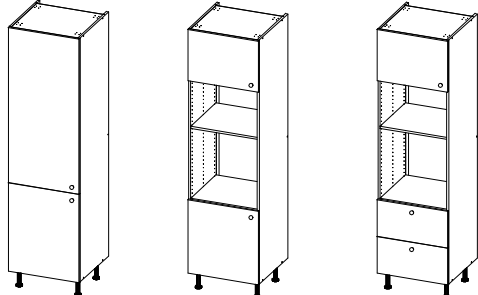

SZ815/80 798 x 750 x 585 S4Z815/80 798 x 750 x 585 S2Z815/80 798 x 750 x 585 S2Z1V815/80 798 x 750 x 585 SZ890/90 898 x 750 x 585 S4Z890/90 898 x 750 x 585 S2Z890/90 898 x 750 x 585 S2Z1V890/90 898 x 750 x 585

SR801/90 900 x 750 x 900

SR838/90 900 x 750 x 900

Skřínky spotřebičové

CH850/60 598 x 2062 x 585 SP855/60 598 x 2062 x 585 SP856/60 598 x 2062 x 585

CH860/60 598 x 2350 x 585 SP865/60 598 x 2350 x 585 SP866/60 598 x 2350 x 585

SP832/60 598 x 1294 x 585 SPZ832/60 598 x 1294 x 585

Skřínky potravinové

P828/40 398 x 2062 x 585 PZ828/40 398 x 2062 x 585 P829/60 598 x 2062 x 585 PZ829/60 598 x 2062 x 585

P830/40 398 x 2350 x 585 PZ830/40 398 x 2350 x 585 P831/60 598 x 2350 x 585 PZ831/60 598 x 2350 x 585

SVK840/40 398 x 1294 x 585 S841/40 398 x 1294 x 585 S832/60 598 x 1294 x 585

SR802/120 1198 x 750 x 585

SU835/30 300 x 750 x 567

Kuchyně - XL

Rozměry skříněk
šířka x výška x hloubka

HN842/15
148x 750 x 343