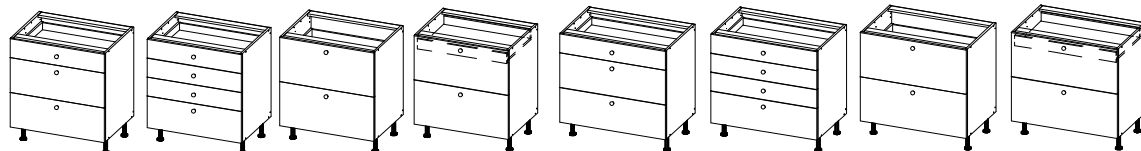

Kuchyně - XL

Rozměry skříněk :
šířka x výška x hloubka

Skřínky spodní

SVK839/15 148 x 750 x 585 S811/30 298 x 750 x 585 S812/40 398 x 750 x 585 SK812/40 398 x 750 x 585 S813/50 498 x 750 x 585 S814/60 598 x 750 x 585 SK814/60 598 x 750 x 585 SP814/60 598 x 750 x 585 S815/80 798 x 750 x 585 S890/90 898 x 750 x 585

Skřínky spodní zásuvkové

SZ812/40 398 x 750 x 585 S4Z812/40 398 x 750 x 585 S2Z812/40 398 x 750 x 585 S2Z1V812/40 398 x 750 x 585 SZ814/60 598 x 750 x 585 S4Z814/60 598 x 750 x 585 S2Z814/60 598 x 750 x 585 S2Z1V814/60 598 x 750 x 585

SZ815/80 798 x 750 x 585 S4Z815/80 798 x 750 x 585 S2Z815/80 798 x 750 x 585 S2Z1V815/80 798 x 750 x 585 SZ890/90 898 x 750 x 585 S4Z890/90 898 x 750 x 585 S2Z890/90 898 x 750 x 585 S2Z1V890/90 898 x 750 x 585

SR801/90 900 x 750 x 900

SR838/90 900 x 750 x 900

Skřínky spotřebičové

CH850/60 598 x 2062 x 585 SP855/60 598 x 2062 x 585 SP856/60 598 x 2062 x 585

CH860/60 598 x 2350 x 585 SP865/60 598 x 2350 x 585 SP866/60 598 x 2350 x 585