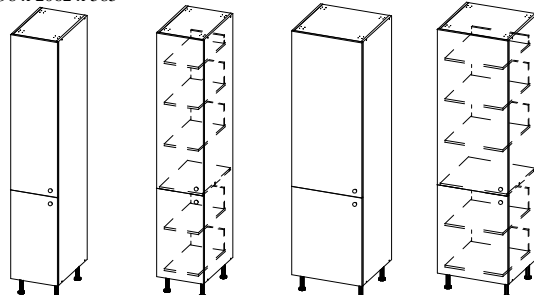

SZ815/80 798 x 750 x 585 S4Z815/80 798 x 750 x 585 S2Z815/80 798 x 750 x 585 S2Z1V815/80 798 x 750 x 585 SZ890/90 898 x 750 x 585 S4Z890/90 898 x 750 x 585 S2Z890/90 898 x 750 x 585 S2Z1V890/90 898 x 750 x 585

SR801/90 900 x 750 x 900

SR838/90 900 x 750 x 900

Skřínky spotřebičové

CH850/60 598 x 2062 x 585 SP855/60 598 x 2062 x 585 SP856/60 598 x 2062 x 585

CH860/60 598 x 2350 x 585 SP865/60 598 x 2350 x 585 SP866/60 598 x 2350 x 585

SP832/60 598 x 1294 x 585 SPZ832/60 598 x 1294 x 585

Skřínky potravinové

P828/40 398 x 2062 x 585 PZ828/40 398 x 2062 x 585 P829/60 598 x 2062 x 585 PZ829/60 598 x 2062 x 585

P830/40 398 x 2350 x 585 PZ830/40 398 x 2350 x 585 P831/60 598 x 2350 x 585 PZ831/60 598 x 2350 x 585

SVK840/40 398 x 1294 x 585 S841/40 398 x 1294 x 585 S832/60 598 x 1294 x 585

SR802/120 1198 x 750 x 585

SU835/30 300 x 750 x 567

Kuchyně - XL

Rozměry skříněk
šířka x výška x hloubka

HN842/15
148x 750 x 343